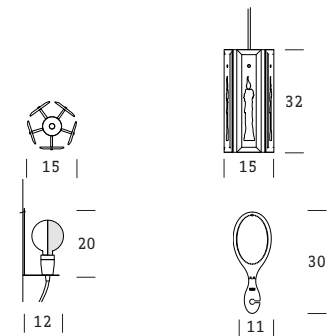

DIMENSIONEN

Modell Dimension

Reflektorleuchte
236 PX-E
T8 2x36W
dimmbar

Housse "falba_la"
200 x 101 cm

Pendelleuchte "lou_piote"
ø15 x 32 cm
E27

Wandleuchte "co_quette"
ca. 12 x 11 x 20 cm

Tischleuchte "strip_tease"
ca. ø50 x 50 cm

Stehleuchte "strip_tease"
ca. ø50 x 145 cm

Designheiten

Luisenstrasse 25

CH-8005 Zürich

T +41 44 422 53 29

F +41 44 422 53 27

post@designheiten.ch

www.designheiten.ch