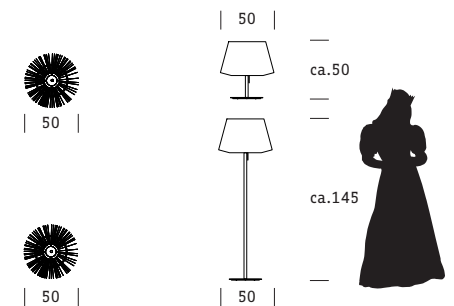

DIMENSIONEN

Modell Dimension

Reflektorleuchte
236 PX-E
T8 2x36W
dimmbar

Housse "falba_la"
200 x 101 cm

Pendelleuchte "lou_piote"
ø15 x 32 cm
E27

Wandleuchte "co_quette"
ca. 12 x 11 x 20 cm

Tischleuchte "strip_tease"
ca. ø50 x 50 cm

Stehleuchte "strip_tease"
ca. ø50 x 145 cm

Designheiten

Luisenstrasse 25

CH-8005 Zürich

T +41 44 422 53 29

F +41 44 422 53 27

post@designheiten.ch

www.designheiten.ch