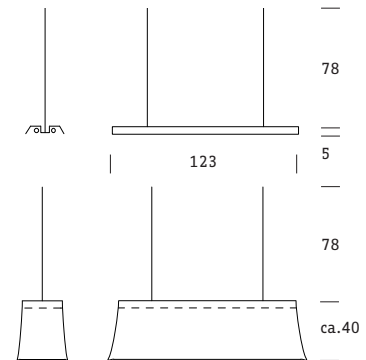

DIMENSIONEN

Modell Dimension

Reflektorleuchte
236 PX-E
T8 2x36W
dimmbar

Housse "falba_la"
200 x 101 cm

Pendelleuchte "lou_piote"
ø15 x 32 cm
E27

Wandleuchte "co_quette"
ca. 12 x 11 x 20 cm

Tischleuchte "strip_tease"
ca. ø50 x 50 cm

Stehleuchte "strip_tease"
ca. ø50 x 145 cm

Designheiten

Luisenstrasse 25

CH-8005 Zürich

T +41 44 422 53 29

F +41 44 422 53 27

post@designheiten.ch

www.designheiten.ch