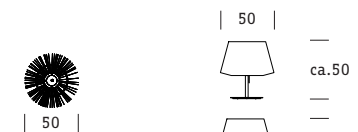

DIMENSIONEN

Modell Dimension

Reflektorleuchte
236 PX-E
T8 2x36W
dimmbar

Housse "falba_la"
200 x 101 cm

Pendelleuchte "lou_piote"
ø15 x 32 cm
E27

Wandleuchte "co_quette"
ca. 12 x 11 x 20 cm

Tischleuchte "strip_tease"
ca. ø50 x 50 cm