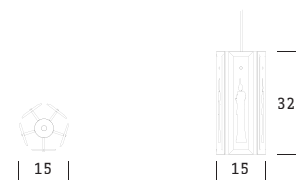

**DIMENSIONEN**

Modell Dimension

**Reflektorleuchte  
236 PX-E**

T8 2x36W  
dimmbar

**Housse "falba\_la"  
200 x 101 cm**

**Pendelleuchte "lou\_piote"  
ø15x 32 cm  
E27**

**Beistelltisch "re\_flet"  
ø30 x 36 cm**