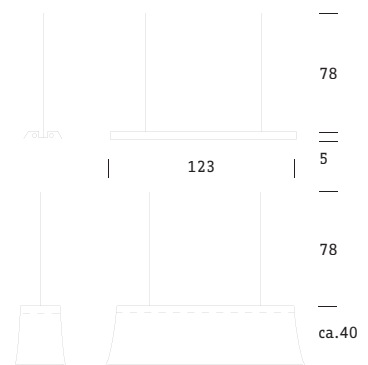

**DIMENSIONEN**

Modell Dimension

**Reflektorleuchte  
236 PX-E**

T8 2x36W  
dimmbar

**Housse "falba\_la"  
200 x 101 cm**

**Pendelleuchte "lou\_piote"  
ø15x 32 cm  
E27**

**Beistelltisch "re\_flet"  
ø30 x 36 cm**