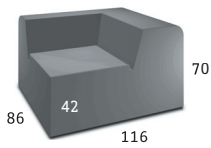

DIMENSIONEN do_line

Modell Dimension

Massskizze

Sessel "do_line"
86 x 116 x 70 cm
Armteil rechts
Armteil links

Zwischenelement "do_line"
86 x 52 x 70 cm
mit Kupplung

Hocker "do_line"
50 x 64 x 38 cm

Hocker rund "do_line"
ø64 x 38 cm

Beistelltisch "do_line"
52 x 86 x 27 cm
mit Spiegel 30 x 40 cm

Beistelltisch rund "do_line"
ø70 x 27 cm
mit Spiegel ø 35 cm

Kindersessel "do_linette"
52x70x42 cm
Armteil rechts
Armteil links

Designheiten