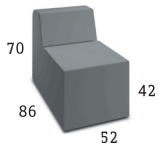

DIMENSIONEN do_line

Modell Dimension

Massskizze

Sessel "do_line"
86 x 116 x 70 cm
Armteil rechts
Armteil links

Zwischenelement "do_line"
86 x 52 x 70 cm
mit Kupplung

Hocker "do_line"
50 x 64 x 38 cm

Hocker rund "do_line"
ø64 x 38 cm

Beistelltisch "do_line"
52 x 86 x 27 cm
mit Spiegel 30 x 40 cm

Beistelltisch rund "do_line"
ø70 x 27 cm
mit Spiegel ø 35 cm

Kindersessel "do_linette"
52x70x42 cm
Armteil rechts
Armteil links

Designheiten