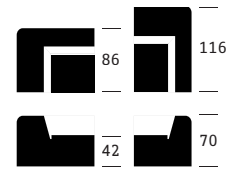

DIMENSIONEN do_line

Modell Dimension

Massskizze

Sessel "do_line"
86 x 116 x 70 cm
Armteil rechts
Armteil links

Zwischenelement "do_line"
86 x 52 x 70 cm
mit Kupplung

Hocker "do_line"
50 x 64 x 38 cm

Hocker rund "do_line"
ø64 x 38 cm

Beistelltisch "do_line"
52 x 86 x 27 cm
mit Spiegel 30 x 40 cm

Beistelltisch rund "do_line"
ø70 x 27 cm
mit Spiegel ø 35 cm

Kindersessel "do_linette"
52x70x42 cm
Armteil rechts
Armteil links

Designheiten